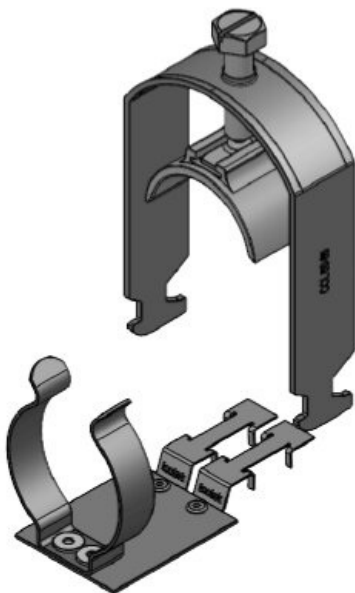

ArtNr.	37685	Min.	38 mm
EAN	4251269323	Kabelskärmens diam.	
	799	Max.	48 mm
Antal	10	Kabelskärmens diam.	
Antal skärmklämmor	1	Bredd	55 mm
Längd	87,7 mm	Höjd	83 mm
Dragavlastning (enligt EN 62444)	1	Monteringshöjd	101 mm
För antal kablar	1	d	

CC-LFC 50-64|SKL 44-56