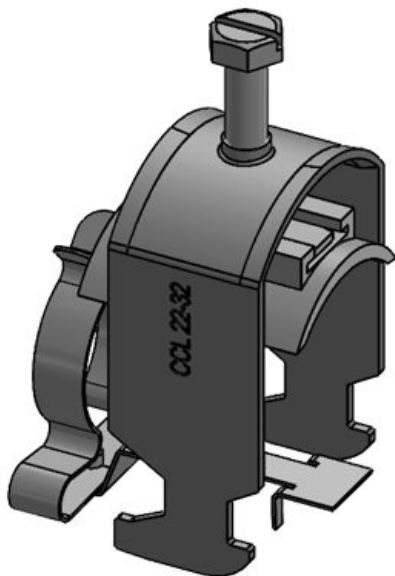

Produkten monteras genom att skruva den på C-skenor med en SC-skruvfäste.

Med skärmklämma LFC kan ledningsskärmen direkt fästas vid C-skenan.

Dessutom kan fästklämma fortfarande användas till dragavlastning.

CC-LFC 12-19|MSKL 8-18

ArtNr.	37681	Min.	8 mm
EAN	4251269323	Kabelskärmens diam.	
	669	Max.	18 mm
Antal	10	Kabelskärmens diam.	
Antal skärmklämmor	1	Bredd	22 mm
Längd	45,9 mm	Höjd	36 mm
Dragavlastning 1 (enligt EN 62444)	1	Monteringshöjd	57 mm
För antal kablar	1	d	

CC-LFC 18-23|SKL 17-22

ArtNr.	37682	Min.	17 mm
EAN	4251269323	Kabelskärmens diam.	
	676	Max.	22 mm
Antal	10	Kabelskärmens diam.	
Antal skärmklämmor	1	Bredd	26,5 mm
Längd	45,9 mm	Höjd	38 mm
Dragavlastning 1 (enligt EN 62444)	1	Monteringshöjd	62 mm
För antal kablar	1	d	

CC-LFC 23-32|SKL 22-30

ArtNr.	37683	Min.	22 mm
EAN	4251269323	Kabelskärmens diam.	
	683	Max.	30 mm
Antal	10	Kabelskärmens skärmklämmor	diam.
Antal	1	Bredd	38 mm
Längd	45,9 mm	Höjd	52 mm
Dragavlastning 1 (enligt EN 62444)	1	Monteringshöjd	72 mm
För antal kablar	1	d	