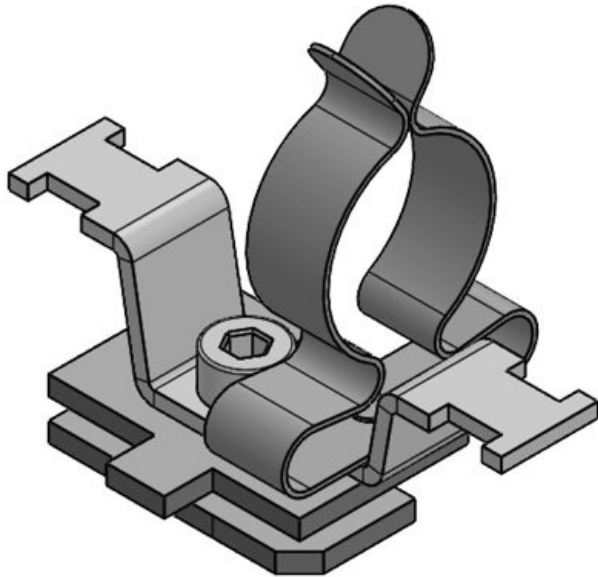

SC|LF2Z|SKL 17-22