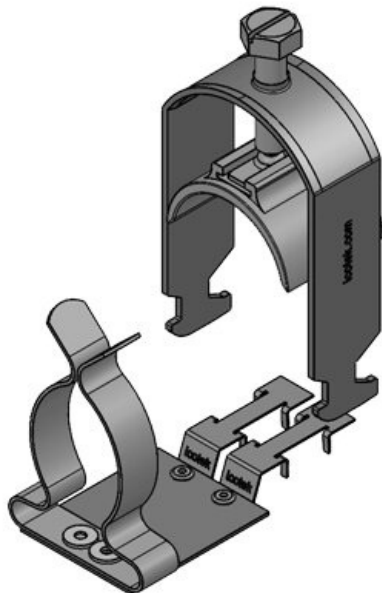

CC-LFC 23-32|SKL 22-30

ArtNr.	37683	Min.	22 mm
EAN	4251269323	Kabelskärmens diam.	
	683	Max.	30 mm
Antal	10	Kabelskärmens skärmklämmor	diam.
Antal	1	Bredd	38 mm
Längd	45,9 mm	Höjd	52 mm
Dragavlastning 1 (enligt EN 62444)	1	Monteringshöjd	72 mm
För antal kablar	1	d	

CC-LFC 32-38|SKL 30-38

ArtNr.	37688	Min.	30 mm
EAN	4251269324	Kabelskärmens diam.	
	192	Max.	38 mm
Antal	10	Kabelskärmens skärmklämmor	diam.
Antal	1	Bredd	44 mm
Längd	87,7 mm	Höjd	62 mm
Dragavlastning 1 (enligt EN 62444)	1	Monteringshöjd	78 mm
För antal kablar	1	d	

CC-LFC 38-42|SKL 30-38

ArtNr.	37684	Min.	30 mm
EAN	4251269323	Kabelskärmens diam.	
	782	Max.	38 mm
Antal	10	Kabelskärmens skärmklämmor	diam.
Antal	1	Bredd	48 mm
Längd	87,7 mm	Höjd	67 mm
Dragavlastning 1 (enligt EN 62444)	1	Monteringshöjd	82 mm
För antal kablar	1	d	

CC-LFC 42-50|SKL 38-48

ArtNr.	37685	Min.	38 mm
EAN	4251269323	Kabelskärmens diam.	
	799	Max.	48 mm
Antal	10	Kabelskärmens diam.	
Antal skärmklämmor	1	Bredd	55 mm
Längd	87,7 mm	Höjd	83 mm
Dragavlastning (enligt EN 62444)	1	Monteringshöjd	101 mm
För antal kablar	1	d	