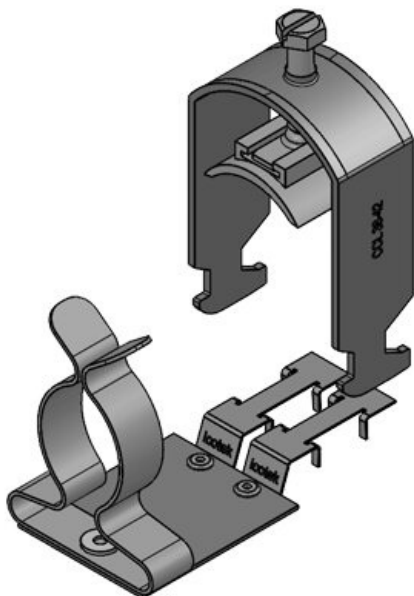

Produkten monteras genom att skruva den på C-skenor med en SC-skruvfäste.

Med skärmklämma LFC kan ledningsskärmen direkt fästas vid C-skenan.

Dessutom kan fästklämma fortfarande användas till dragavlastning.

CC-LFC 18-23|SKL 17-22

ArtNr.	37682	Min.	17 mm
EAN	4251269323	Kabelskärmens diam.	
	676	Max.	22 mm
Antal	10	Kabelskärmens diam.	
Antal skärmklämmor	1	Bredd	26,5 mm
Längd	45,9 mm	Höjd	38 mm
Dragavlastning 1 (enligt EN 62444)	1	Monteringshöjd	62 mm
För antal kablar	1	d	

CC-LFC 23-32|SKL 22-30

ArtNr.	37683	Min.	22 mm
EAN	4251269323	Kabelskärmens diam.	
	683	Max.	30 mm
Antal	10	Kabelskärmens skärmklämmor	diam.
Antal	1	Bredd	38 mm
Längd	45,9 mm	Höjd	52 mm
Dragavlastning 1 (enligt EN 62444)	1	Monteringshöjd	72 mm
För antal kablar	1	d	

CC-LFC 32-38|SKL 30-38

ArtNr.	37688	Min.	30 mm
EAN	4251269324	Kabelskärmens diam.	
	192	Max.	38 mm
Antal	10	Kabelskärmens skärmklämmor	diam.
Antal	1	Bredd	44 mm
Längd	87,7 mm	Höjd	62 mm
Dragavlastning 1 (enligt EN 62444)	1	Monteringshöjd	78 mm
För antal kablar	1	d	