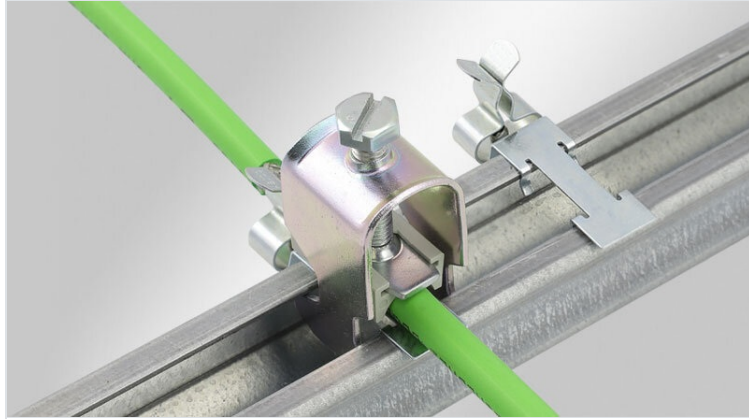

EMC skärmklämmor för 30 mm C-skena

med eller utan integrerad dragentlastning

EMC skärmklämmor används på alla ställen där skärmen av enstaka ledningar måste förbindas med masspotentialen. De möjliggör en säker och enkel skärmning av kablar.

Versioner med dragavlastning: ledningen kan dragavlastas enligt EN 62444 med buntband. Detta sker över yttre kabelmanteln. Varianter med dubbel dragavlastning är även anskaffbara (enligt PROFINET monteringsriktlinier).

Produkten monteras genom att skruva den på C-skenor med en SC-skruvfäste.

Med skärmklämma LFC kan ledningsskärmen direkt fästas vid C-skenan.

Dessutom kan fästklämma fortfarande användas till dragavlastning.

Skärmklämma kan klickas in på C-skenan utan verktyg och måste då skruvas fast med skruvfunktionen av fästklämma.

NY: smidigt set med skärmklämma LFC och matchande kabelklämma.

Specifikationer

Material	Skärmklämma: Fjäderstål, förzinkad Skärmklämma: Pozinkovaná ocel Skruvbar monteringsfot: Pozinkovaná ocel
Egenskaper	vibrationssäker
Moneringstyp	Skruvmontering, Klämma, Snap-in