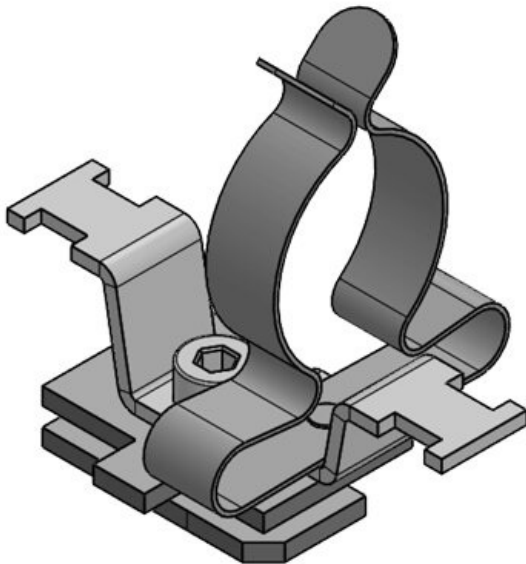

ArtNr.	37594.150	För antal	1
EAN	4251269324	kablar	
	895	Min.	17 mm
Antal	10	Kabelskärmens	
Antal	1	diam.	
skärmklämmor		Max.	22 mm
Längd	51 mm	Kabelskärmens	
Bredd	22,5 mm	diam.	
Dragavlastning 1		Höjd	48,5 mm
(enligt EN 62444)			

SC|LF2Z|SKL 22-30

ArtNr.	37595.150	För antal	1
EAN	4251269324	kablar	
	901	Min.	22 mm
Antal	10	Kabelskärmens	
Antal	1	diam.	
skärmklämmor		Max.	30 mm
Längd	51 mm	Kabelskärmens	
Bredd	22,5 mm	diam.	
Dragavlastning 1		Höjd	53 mm
(enligt EN 62444)			

SC single, with twist protection