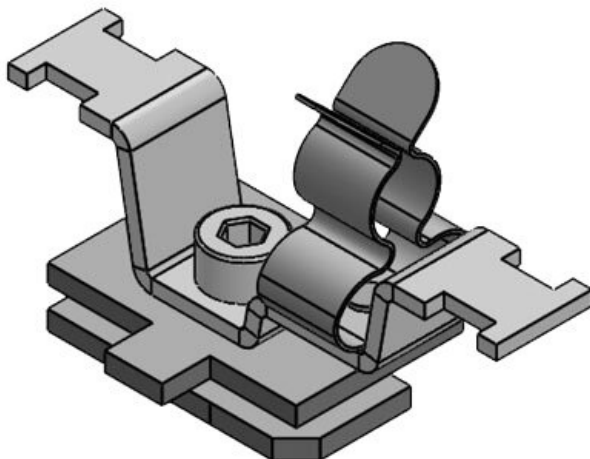

ArtNr.	36941.100	Max.	38 mm
EAN	4251269320	Kabelskärmens diam.	
	231	Längd	62 mm
Antal	10	Bredd	46,5 mm
Antal skärmklämmor	1	Höjd	76,5 mm
Dragavlastning 1 (enligt EN 62444)		Monteringshöjd	70 mm
För antal kablar	1	d	
Min. Kabelskärmens diam.	30 mm		

SC|LF2Z-M|MSKL 3-12