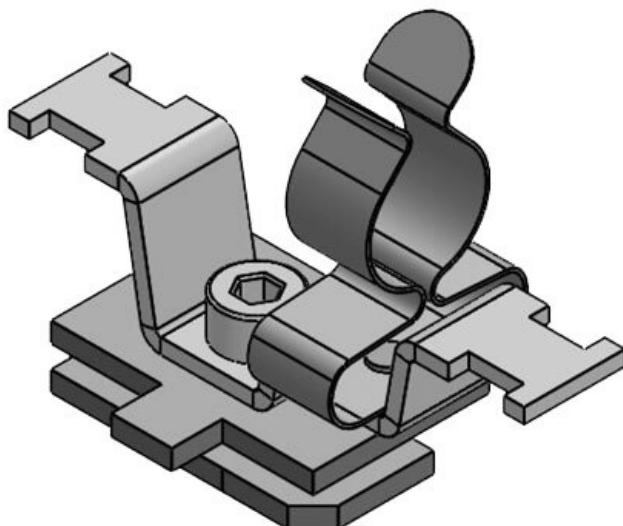

ArtNr.	37612.150	För antal kablar	1
EAN	4251269321	Min. Kabelskärmens diam.	3 mm
	337	Max. Kabelskärmens diam.	12 mm
Antal	10	Längd	51 mm
Antal skärmklämmor	1	Bredd	22,5 mm
Dragavlastning 1 (enligt EN 62444)		Höjd	28 mm

SC|LF2Z-M|MSKL 8-18