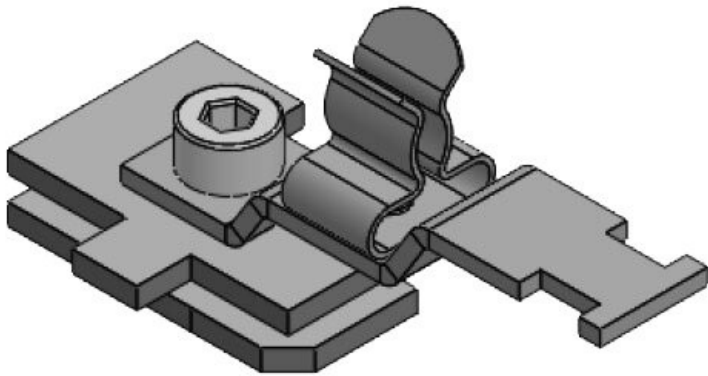

SC|LFZ|SKL 3-6

ArtNr.	36915.100	Max.	6 mm
EAN	4251269320	Kabelskärmens diam.	
	170	Längd	52,4 mm
Antal	10	Bredd	22,5 mm
Antal skärmklämmor	1	Höjd	27,5 mm
Dragavlastning 1 (enligt EN 62444)	1	Monteringshöjd	21 mm
För antal kablar	1	d	
Min. Kabelskärmens diam.	3 mm		

SC|LFZ|SKL 6-8