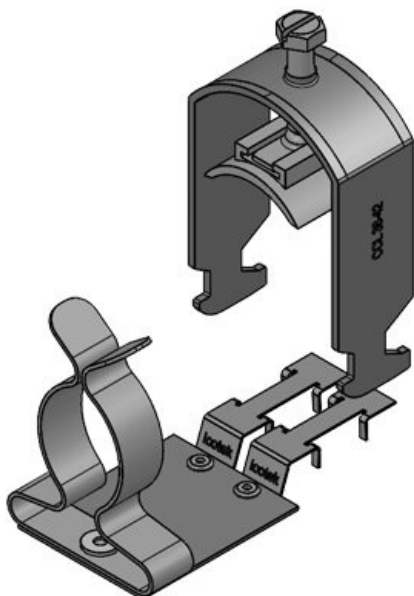

ArtNr.	37688	Min.	30 mm
EAN	4251269324	Kabelskärmens diam.	
	192	Max.	38 mm
Antal	10	Kabelskärmens skärmklämmor	diam.
Antal	1	Bredd	44 mm
Längd	87,7 mm	Höjd	62 mm
Dragavlastning 1 (enligt EN 62444)	1	Monteringshöjd	78 mm
För antal kablar	1	d	

CC-LFC 38-42|SKL 30-38