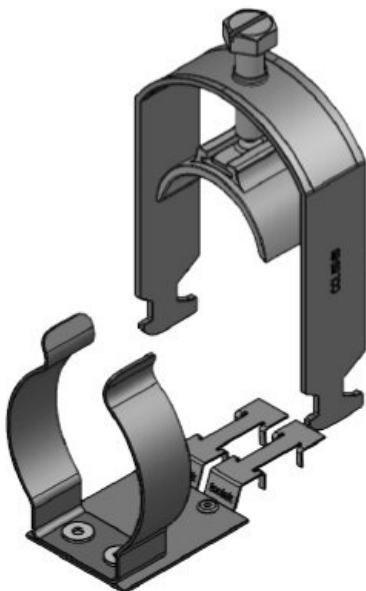

ArtNr.	37686	Min.	44 mm
EAN	4251269323	Kabelskärmens diam.	
	805	Max.	56 mm
Antal	10	Kabelskärmens diam.	
Antal skärmklämmor	1	Bredd	69 mm
Längd	87,7 mm	Höjd	98 mm
Dragavlastning (enligt EN 62444)	1	Monteringshöjd	116 mm
För antal kablar	1	d	

CC-LFC 50-64|SKL 56-68