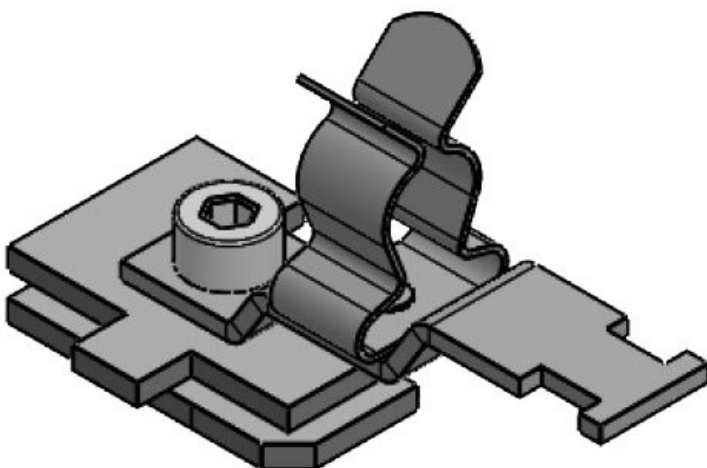

ArtNr.	36925.100	Max.	11 mm
EAN	4251269320	Kabelskärmens diam.	
	194	Längd	52,4 mm
Antal	10	Bredd	22,5 mm
Antal skärmklämmor	1	Höjd	34 mm
Dragavlastning 1 (enligt EN 62444)	1	Monteringshöjd	27,5 mm
För antal kablar	1	d	
Min. Kabelskärmens diam.	8 mm