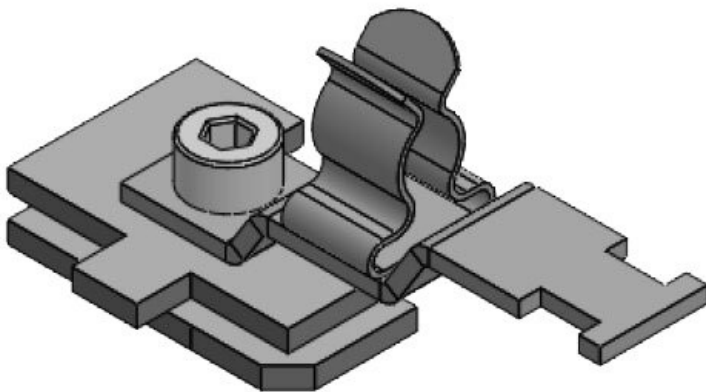

ArtNr.	36920.100	Max.	8 mm
EAN	4251269320	Kabelskärmens diam.	
	187	Längd	52,4 mm
Antal	10	Bredd	22,5 mm
Antal skärmklämmor	1	Höjd	29 mm
Dragavlastning 1 (enligt EN 62444)	1	Monteringshöjd	22,5 mm
För antal kablar	1	d	
Min. Kabelskärmens diam.	6 mm		

SC|LFZ|SKL 8-11